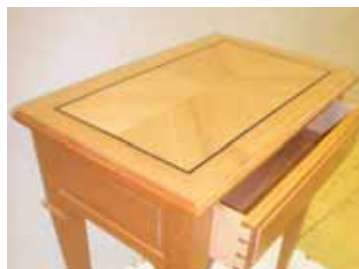

### MEUBLE D'ENTRÉE

Meuble mural, vide poche et emplacement miroir.

Essences : frêne, amarelo, noyer et palissandre Santos

Etat : bon

Dimensions : 73x11x103 cm

Disponibilités : 2

Prix : 180 €

Réf.: 10EB02

### TABLE DE CHEVET

Style : Louis Philippe

Essence : bois foncé

Etat : verni

Dimensions : 42x25x61 cm

Disponibilités : 7

Prix : 30 €

Réf.: 14STOCKEB01